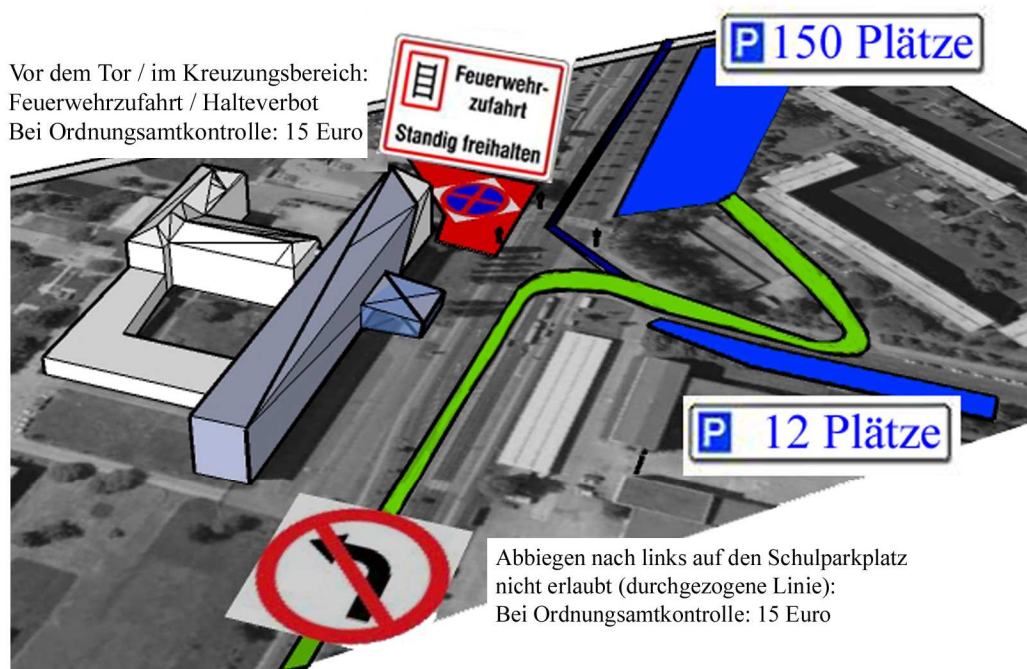

# Parken an der Schule Torgauer Straße

## Anfahrt aus Richtung Taucha

Empfohlen wird das Parken auf den blau gekennzeichneten Flächen. Fußweg bis zum Eingang der Schule ca. 300 Meter. Weiterfahrt Richtung Innenstadt durch Rechtsabbiegerampel problemlos.

## Anfahrt aus der Innenstadt

Empfohlen wird das Parken auf den blau gekennzeichneten Flächen. Diese sind auch über die Bästleinstraße oder die Permoserstraße sehr gut erreichbar. Fußweg bis zum Eingang der Schule ca. 300 Meter. Weiterfahrt Richtung Taucha oder Weiterfahrt Innenstadt durch Ampel problemlos.