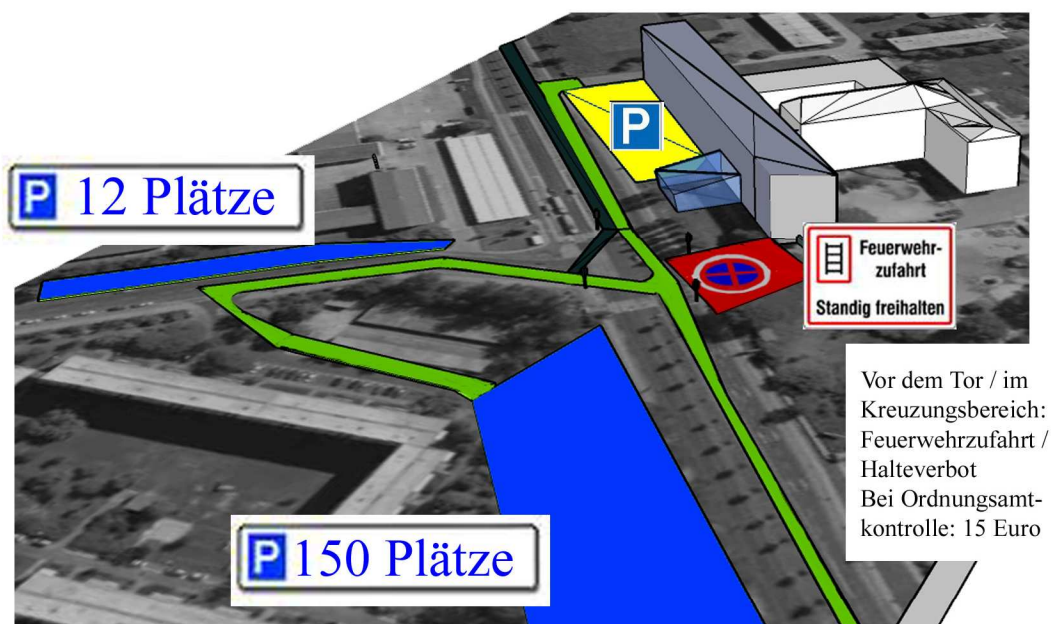

# Parken an der Schule Torgauer Straße

## Anfahrt aus Richtung Taucha

Empfohlen wird das Parken auf den blau gekennzeichneten Flächen. Fußweg bis zum Eingang der Schule ca. 300 Meter. Weiterfahrt Richtung Innenstadt durch Rechtsabbiegerampel problemlos.

## Anfahrt aus der Innenstadt

Empfohlen wird das Parken auf den blau gekennzeichneten Flächen. Diese sind auch über die Bästleinstraße oder die Permoserstraße sehr gut erreichbar. Fußweg bis zum Eingang der Schule ca. 300 Meter. Weiterfahrt Richtung Taucha oder Weiterfahrt Innenstadt durch Ampel problemlos.